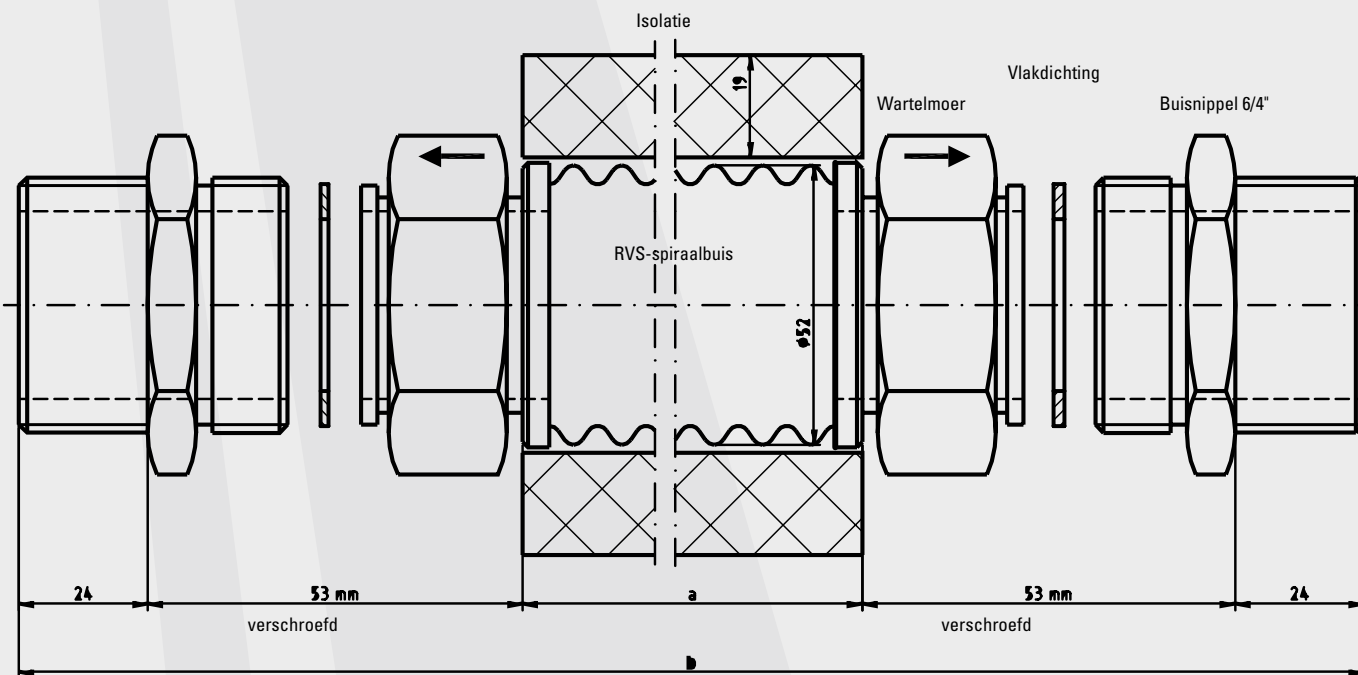

ACCESSOIRES FS/1R + FS/2R

GEWELFDE VERBINDINGSBUIS PVS

Gewelfde verbindingbuis

De gewelfde buis dient voor de verbinding van 2 FS of/en PSN-boilers en mag uitsluitend horizontaal, zonder doorhang, worden ingebouwd (ter voorkoming van een thermische zeefwerking)!

Geleidingsplaatomhulsel bij levering inbegrepen. De buisnippels dienen vakkundig met hennep en borgpasta te worden gedicht! Inclusief 19 mm rubberen isolatie.

Technische gegevens

Gewelfde buis	RVS 1.4404, DN 40, dikte 0,5 mm
Wartelmoer	Vernikkeld messing, RVS-hals, SW 56
Vladdichting	Klingerit
Buisnippel	Messing, SW 50, G 1½" naar R 1½"

Toepassing	tot FS 1000 S
Art.-nr.	1620027
Maat a	ca. 846 mm
Type	PVS-L
Maat b	1000 mm

ACCESSOIRES FS/1R + FS/2R

TiSUN®

GEWELFDE VERBINDINGSBUIS PVS

Toepassing	tot FS 1000 S
Art.-nr.	1620026
Type	PVS-K-VK
Maat a	ca. 773 mm
Maat b	1000 mm