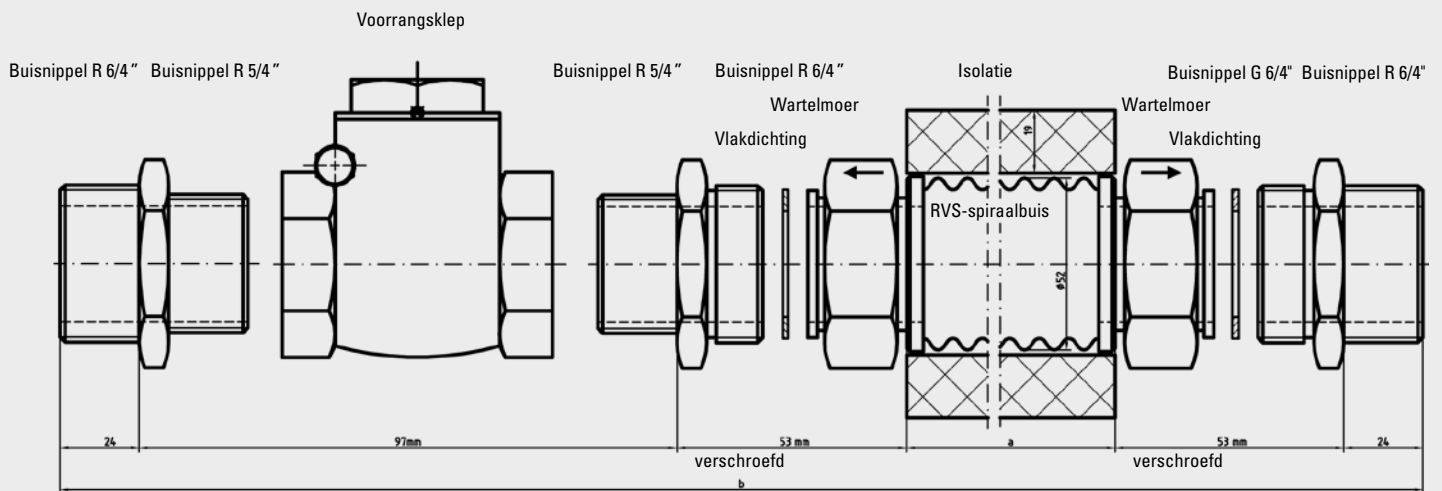

ACCESSOIRES FS/1R + FS/2R

GEWELFDE VERBINDINGSBUIS PVS

Gewelfde verbindingbuis

De gewelfde buis dient voor de verbinding van 2 FS of/en PSN-boilers en mag uitsluitend horizontaal, zonder doorhang, worden ingebouwd (ter voorkoming van een thermische zeefwerking)!

Geleidingsplaatomhulsel bij levering inbegrepen. De buisnippels dienen vakkundig met hennep en borgpasta te worden gedicht! Inclusief 19 mm rubberen isolatie.

Technische gegevens

Gewelfde buis	RVS 1.4404, DN 40, dikte 0,5 mm
Wartelmoer	Vernikkeld messing, RVS-hals, SW 56
Vladdichting	Klingerit
Buisnippel	Messing, SW 50, G 1½" naar R 1½"

Toepassing	tot FS 1000 S
Art.-nr.	1620027
Maat a	ca. 846 mm
Type	PVS-L
Maat b	1000 mm

ACCESSOIRES FS/1R + FS/2R

TiSUN®

GEWELFDE VERBINDINGSBUIS PVS

Toepassing	tot FS 1000 S
Art.-nr.	1620026
Type	PVS-K-VK
Maat a	ca. 773 mm
Maat b	1000 mm