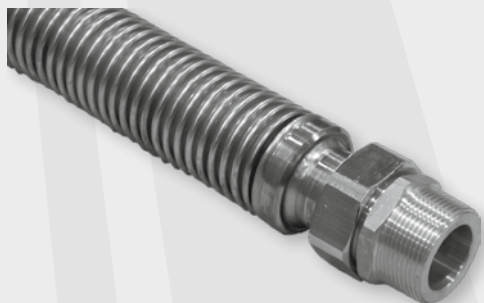

ACCESSOIRES FS/1R + FS/2R

GEWELFDE VERBINDINGSBUIS PVS

Gewelfde verbindingbuis

De gewelfde buis dient voor de verbinding van 2 FS of/en PSN-boilers en mag uitsluitend horizontaal, zonder doorhang, worden ingebouwd (ter voorkoming van een thermische zeefwerking)!

Geleidingsplaatomhulsel bij levering inbegrepen. De buisnippels dienen vakkundig met hennep en borgpasta te worden gedicht! Inclusief 19 mm rubberen isolatie.

Technische gegevens

Gewelfde buis	RVS 1.4404, DN 40, dikte 0,5 mm
Wartelmoer	Vernikkeld messing, RVS-hals, SW 56
Vladdichting	Klingerit
Buisnippel	Messing, SW 50, G 1½" naar R 1½"

Toepassing	tot FS 1000 S
Art.-nr.	1620027
Maat a	ca. 846 mm
Type	PVS-L
Maat b	1000 mm

ACCESSOIRES FS/1R + FS/2R

TiSUN®

GEWELFDE VERBINDINGSBUIS PVS

Toepassing	tot FS 1000 S
Art.-nr.	1620026
Type	PVS-K-VK
Maat a	ca. 773 mm
Maat b	1000 mm