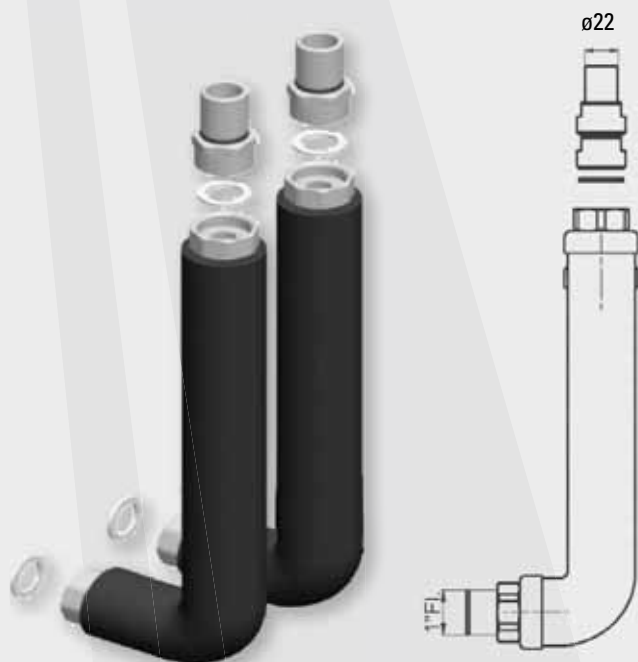

ZONNE-STATION TOEBEHOREN

AANSLUITINGSSET TUSSEN ZONNE-STATIONS EN BOILERS

Productomschrijving

De aansluitingsset bestaat uit twee geïsoleerde roestvrijstalen verbinding buizen en dient voor de aansluiting van de zonne-stations SF25, SF50, SSR25, SSR25, SSR 50 en SSRH50 op de FS boiler (aansluiting op zonne-station met snijringkoppeling resp. naar boiler vlakdichtend)

4

Technische gegevens

Type	AS-SSR 25
Art.nr.	1510317
Aansluitleidingen	RVS
Lengte	ca. 245 mm
Afmeting	DN25
Max. druk	10 bar
Min. eenmalige buigstraal	55 mm
Isolatie	EPDM buisisolatie met kunststof rozetten aan de uiteinden
Overgangsstuk	Messing
Aansluitingen	G1" AG op 22 mm
Vlakafdichting	AFM 34 lichtgrijs, 30 x 22 x 2 - 1"